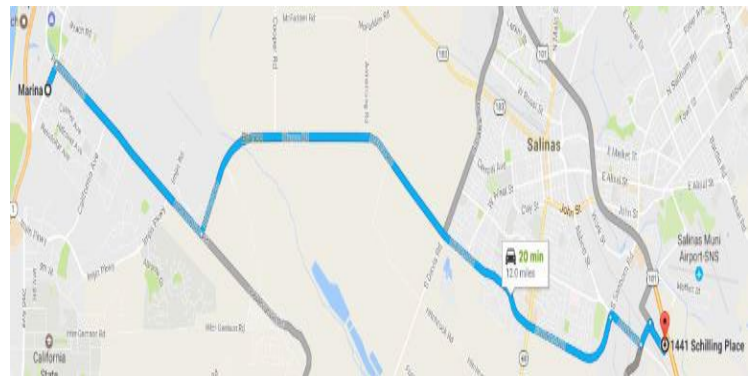

## From the South

- Take Hwy 101 US-101 N
- Use left lane to take the Abbot St Exit
- Continue onto Abbott St (2.8 mi)
- Turn right onto Harkins Rd (0.2 mi)
- Turn right onto Schilling PI (0.2 mi)
- Continue straight onto Schilling PI (0.2 mi)
- Turn left into 1441 Schilling Place
- Follow signs to the Elections Office.

Direcciones viajando desde

## Monterey

- Tome California 1 y siga en CA-1 N/CA-68 E (cerca de 0.2 mi)
- Tome la salida en CA-68 E/Monterey
- Salinas Hwy/Salinas Hwy y continúe hacia
- Salinas (16.0 mi)
- Gire a la derecha en E Blanco Rd (1.4 mi)
- Gire a la derecha en Abbott St (0.6 mi)
- Gire a la izquierda en Harkins Rd (0.2 mi)
- Gire a la derecha en Schilling Pl (0.2 mi)
- Gire a la izquierda en 1441 Schilling Place
- Siga los letreros hacia la oficina de elecciones.

## Marina

- Tome Co Rd G17/Reservation Rd
- Gire a la izquierda en Blanco Rd (7.8 mi)
- Gire a la derecha en Abbott St (0.6 mi)
- Gire a la izquierda en Harkins Rd (0.2 mi)
- Gire a la derecha en Schilling Pl (0.2 mi)
- Gire a la izquierda en 1441 Schilling Place
- Siga los letreros hacia la oficina de elecciones.