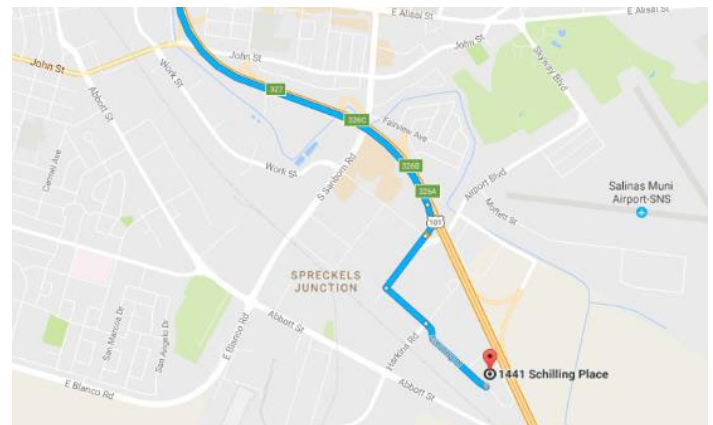

El Norte

- Tome Hwy 101 S/US-101 S
- Tome la Salida 326A / Airport Blvd (0.2 mi)
- Siga sobre Airport Blvd. (0.2 mi)
- Siga recto hacia Schilling Pl 0.2 mi)
- Gire a la izquierda en 1441 Schilling Place
- Siga los letreros hacia la oficina de elecciones.